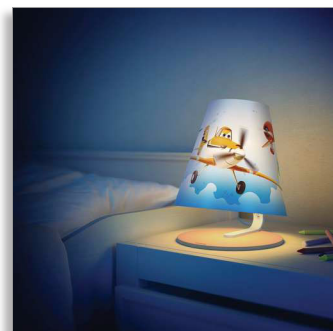

Philips Disney
Stolní svítidlo

Planes
oranžová
LED

71764/53/16

Zapněte svou představivost

Tato lampa na noční stolek společností Philips a Disney pod názvem Planes obsahuje oblíbené hvězdy z filmu Letadla. V noci dodá vašemu dítěti jistotu a zvýrazní atmosféru při večerním čtení pohádek. Design vhodný pro děti zahrnuje měkké světlo LED, které je chladné na dotyk, a také vypínač.

Určeno pro pokoj vašich dětí

- Pro děti
- Ideální světlo na stůl nebo noční stolek vašeho dítěte
- Vysoce kvalitní světlo LED
- Hřejivé bílé světlo

Zvláštní vlastnosti

- Tlačítko pro zapnutí a vypnutí na kabelu

Imaginative Lighting

PHILIPS

DISNEY

Přednosti

Pro děti

Svítidlo Philips a Disney pro dětské pokojíčky vytváří prostředí, které děti povzbuzuje v jejich nejoblíbenější zálibě: zábavě a kreativitě! Místo, ve kterém může vaše dítě studovat, hrát si a spát po boku jejich oblíbené postavičky Disney. Toto svítidlo bylo vyrobeno s ohledem na bezpečí dítěte.

Na noční stolek vašeho dítěte

Tato lampa společností Philips a Disney pro dětské pokojíčky se dokonale hodí na noční stolek nebo pracovní stůl. Vydává hřejivé bílé světlo, ideální pro večerní rituály, jako je čtení knížek nebo vyprávění pohádek. Je po ruce a snadno se zapíná: dítě se v noci bude cítit bezpečně a příjemně.